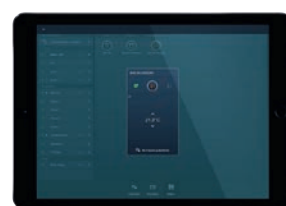

Verwarming en binnenklimaat

Efficiënte regeling van de kamertemperatuur met onze Smart Home-oplossingen. In elke ruimte en op elk tijdstip.

Geen onaangename verrassing op de jaarrekening van uw energieleverancier.

Uw voordelen

- » Geoptimaliseerde energiebesparing door een betere isolatie met gesloten rolluiken.
- » Smart-Home-verwarming in eco-stand
- » Automatisch uitschakelen van de verwarming bij openstaande ramen
- » Vanuit huis of op afstand bedienbaar via de app voor smartphone en tablet