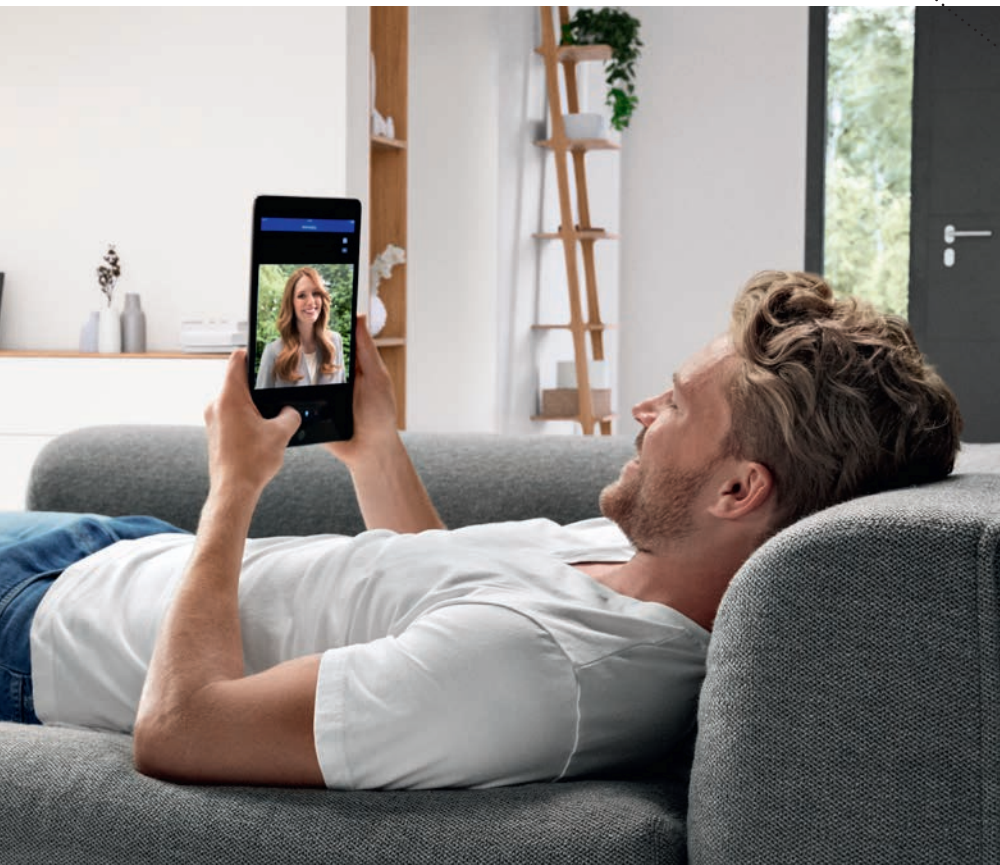

Deurcommunicatie

Vanaf uw bank zien wie er voor de deur staat – het deurcommunicatiesysteem Busch -Welcome® biedt veelzijdige en comfortabele functionaliteiten die u met uw slimme huisbesturing combineert.