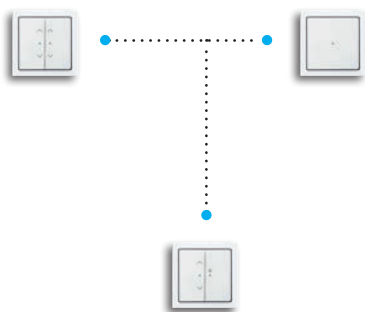

02 – Smarter Home Besturing

Alles onder controle. Bepaal zelf hoe u uw Smart Home wilt bestuurt.

Eenvoudige besturing met één hand

Spraakgestuurd

"Schakel de plafondlamp in de woonkamer in"
De app antwoordt: "Oké. De verlichting van de plafondlamp is ingeschakeld." Met behulp van de intelligente spraakbesturing bestuurt u de functionaliteiten in uw huis met uw stem. Fijn als u even geen zin hebt om op te staan.

Via Smart-Home-Paneel

Het paneel wordt geconfigureerd met uw persoonlijke instellingen. Vanaf een centrale plek aan de muur worden alle functionaliteiten in uw woonruimtes aangestuurd. De bediening van het touchscreen is eenvoudig en comfortabel.