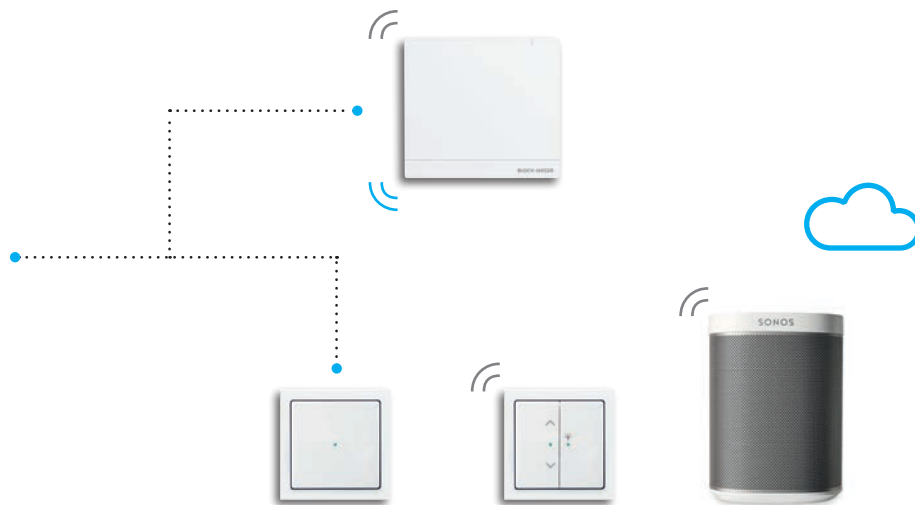

Via Cloud

Met behulp van de app hebt u overal toegang tot uw Smart Home. Maak een account aan op de myBUSCH-JAEGER-Portal en controleer en bestuur de meeste functionaliteiten vanaf uw telefoon of tablet - ook onderweg.

03 – Smarter Home Veelzijdigheid

Smart op maat. Beslis zelf welk systeem het beste bij u past.

Uw slimme woning zelf inrichten

Busch-free@home®

Busch-free@home® is afgestemd op de eisen van slimme woningen & gebouwen en optimaal geschikt voor zowel nieuwbouw als renovatieprojecten. Jaloezieën, verlichting, verwarming, binnenklimaat of deurcommunicatie zijn eenvoudig en naar uw persoonlijke wensen te besturen. De functionaliteiten kunnen zowel afzonderlijk als gecombineerd worden gebruikt. U bepaalt zelf het type en het aantal functionaliteiten die u 'smart' wilt maken. Daarnaast hebt u de mogelijkheid om bepaalde functionaliteiten op een later tijdstip uit te breiden of om andere systemen te integreren, zoals Sonos of Philips Hue.