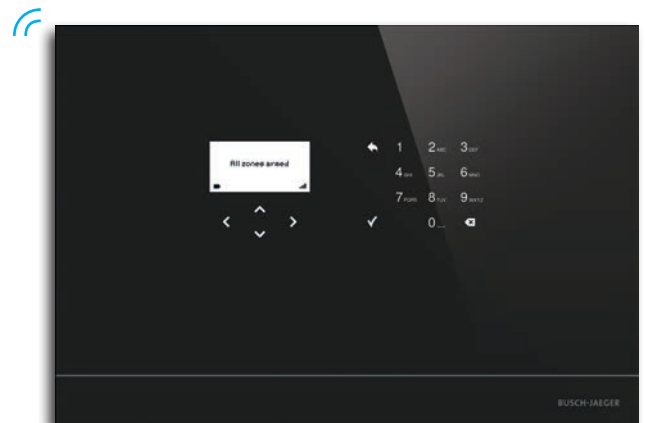

Busch-secure@home

Comfort door veiligheid. Met een compleet geïntegreerd systeem. Het veiligheidssysteem secure@home voor woningen is naast de huisbesturing Busch-free@home® en het toegangssysteem Busch-Welcome® onderdeel van het Smarter-Home-systeem van Busch-Jaeger.

Gemakkelijke afstandsbediening

Altijd weten wat er zich thuis afspeelt? Dankzij de koppeling met free@home controleert u overal ter wereld of alle ramen zijn gesloten of dat iemand is vergeten het licht uit te doen. Zo behoudt u de controle - ook als u niet thuis bent.