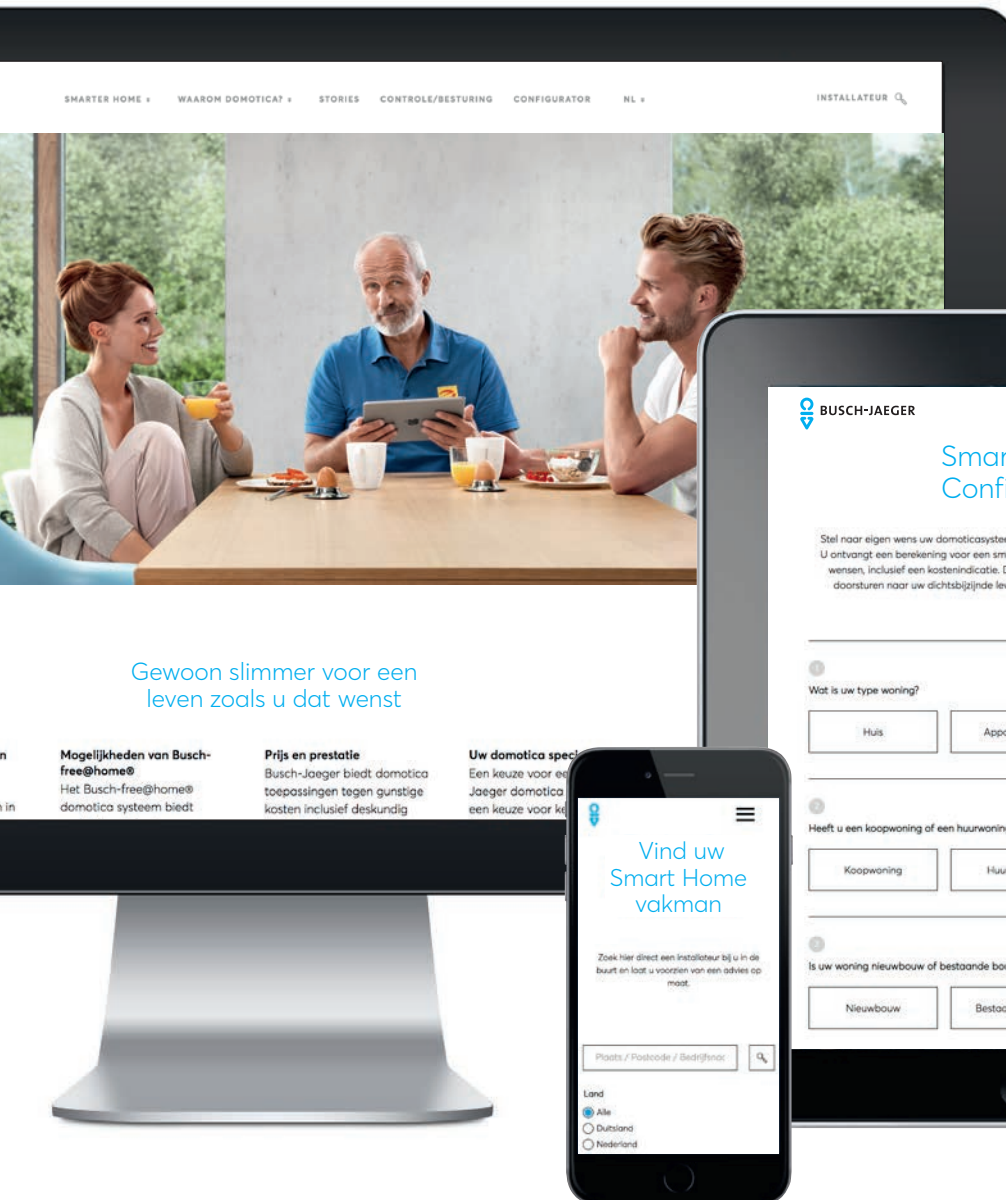

 **PHILIPS**

 **BOSCH**

Miele

 **GARDENA**
Erhebe Deinen Garten

SONOS

BANG & OLUFSEN **B&O**

Creëer een smart home

yoursmartherhome.nl Hier vindt u alle informatie over onze Smart-Home oplossingen, de Smart-Home-configurator en een zoekfunctie-mogelijkheid om een deskundig vakman in de buurt te vinden.

Smart-Home-oplossingen ontdekken en de veelzijdigheid van Busch-Jaeger ontdekken

yoursmartherhome.nl

Op yoursmartherhome.nl komt u alles te weten over ons complete assortiment aan veelzijdige Smart-Home oplossingen en producten. Alle informatie over de mogelijkheden en voordelen van een smart home zijn snel te vinden dankzij onze overzichtelijke website. Hier vindt u ook de configurator waarmee u uw eigen Smart Home kunt samenstellen naar uw persoonlijke voorkeuren.

Meer informatie over Smarter Home kunt u ook vinden op de social-mediakanalen van Busch-Jaeger. Hier ontvangt u tips, handleidingen en product- en gebruikersvideo's over huisautomatisering.

SMARTER HOME
Vind het systeem
dat bij u past!
yoursmarterhome.nl